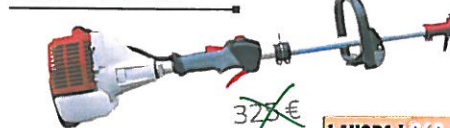

2.9 LNP

Cilindrada: 28,5 cc
Potencia: 1,7 cv - 1,25 Kw

~~325 €~~

¡ AHORA ! 260 €
¡ Ahórrate 65 €!