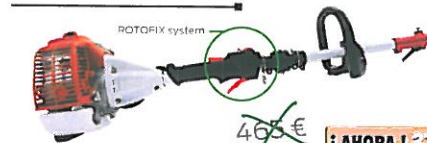

4.0 LNP

Cilindrada: 38 cc
Potencia: 2,3 cv - 1,7 Kw

~~465 €~~

¡ AHORA ! 375 €
¡ Ahórrate 90 €!