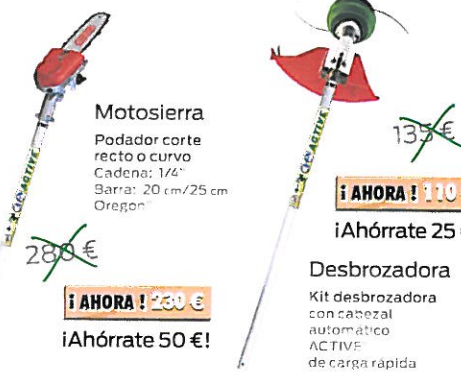

ACCESORIOS
Motor Multiusos

Motosierra
Podador corte recto o curvo
Cadena: 1/4"
Barra: 20 cm/25 cm
Oregon

~~280 €~~

¡ AHORA ! 230 €
¡ Ahórrate 50 €!

~~135 €~~
¡ AHORA ! 110 €
¡ Ahórrate 25 €!

Desbrozadora
Kit desbrozadora con cabezal automático ACTIVE de carga rápida

www.active.es