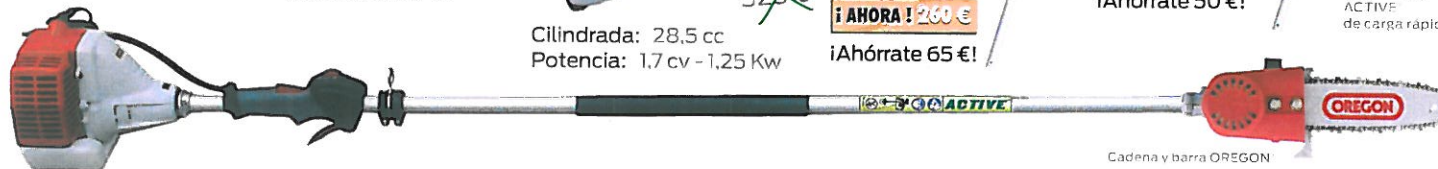

ACTIVE

Technology Made in Italy
www.active.es

2.9B

Motor: 28,5 cc
Potencia: 1,7 cv
Peso: 5,3 Kg

~~360 €~~

¡ AHORA ! 295 €
¡ Ahórrate 65 €!

Compramos tu antigua máquina al comprar una MÁQUINA ACTIVE®

4.5BT

Motor: 42,7 cc
Potencia: 2,6 cv
Peso: 7,8 Kg
TDS system ANTI VIBRACION

~~600 €~~

¡ AHORA ! 490 €
¡ Ahórrate 110 €!

C5800SB

Motor B&S 450e
125 cc - OHV

H4800SB

Chasis: Acero
Corte: 48 cm
Autopropulsado

~~570 €~~

¡ AHORA ! 470 €
¡ Ahórrate 100 €!

Motor B&S 850e
190 cc - OHV

Chasis: Aluminio
Corte: 57 cm
Autopropulsado

~~1.075 €~~

¡ AHORA ! 875 €
¡ Ahórrate 200 €!

MTP 2.9 SR

Motor: 28,5 cc
Potencia: 1,7 cv
Peso: 5,3 Kg

~~540 €~~

¡ AHORA ! 439 €
¡ Ahórrate 110 €!

~~445 €~~
¡ AHORA ! 365 €
¡ Ahórrate 80 €!

MT-39 Evolution 38 cc

Cilindrada: 38 cc
Potencia: 2,5 cv
Cadena y Barra: OREGON 30 cm

~~460 €~~
¡ AHORA ! 375 €
¡ Ahórrate 85 €!

MT-40

Cilindrada: 38 cc
Potencia: 2,5 cv
Cadena: OREGON 35 cm

~~685 €~~
¡ AHORA ! 555 €
¡ Ahórrate 130 €!

MT-62

Cilindrada: 62 cc
Potencia: 4,6 cv
Cadena: OREGON 50 cm

4.0 LNP

Cilindrada: 38 cc
Potencia: 2,3 cv - 1,7 Kw

~~465 €~~

¡ AHORA ! 375 €
¡ Ahórrate 90 €!

2.9 LNP

Cilindrada: 28,5 cc
Potencia: 1,7 cv - 1,25 Kw

~~325 €~~

¡ AHORA ! 260 €
¡ Ahórrate 65 €!

ACCESORIOS
Motor Multiusos

Motosierra
Podador corte recto o curvo
Cadena: 1/4"
Barra: 20 cm/25 cm
Oregon

~~280 €~~

¡ AHORA ! 230 €
¡ Ahórrate 50 €!

~~135 €~~
¡ AHORA ! 110 €
¡ Ahórrate 25 €!

Desbrozadora
Kit desbrozadora con cabezal automático ACTIVE de carga rápida

www.active.es