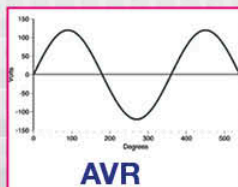

Tecnología AVR
Para regular la tensión de corriente y asegurar una corriente continua y de calidad.