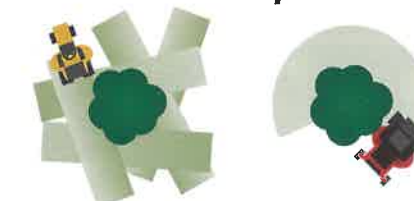

**Corte el césped
alrededor de obstáculos
de una sola pasada**